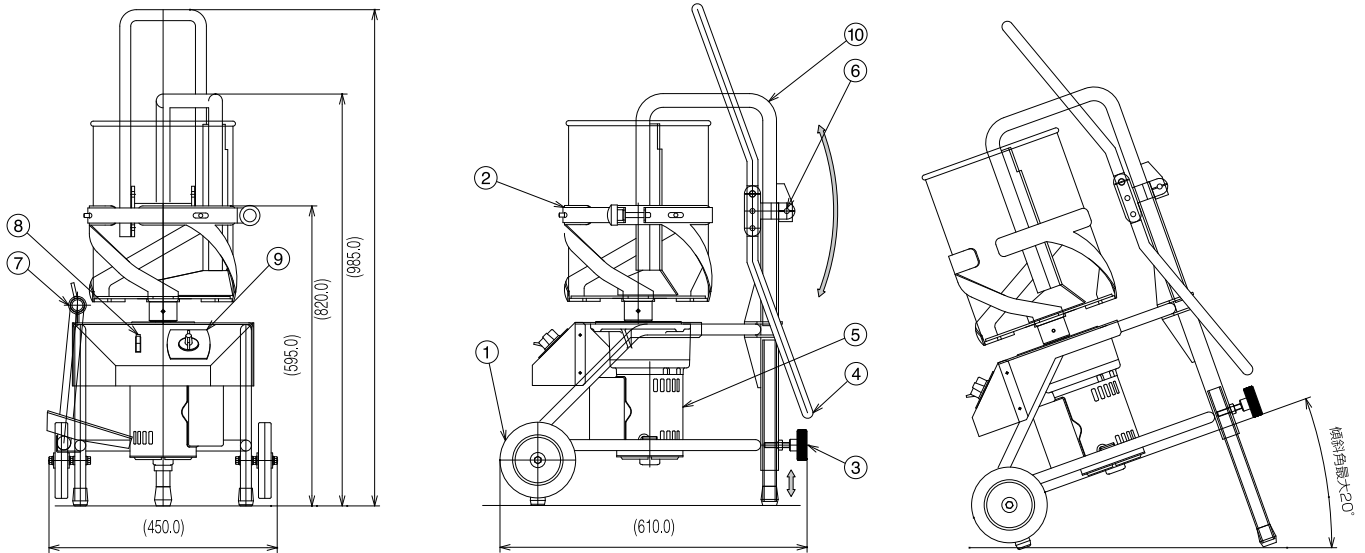

Hard Mixer

外形寸法図 Outer Dimensions

TR-14標準仕様 TR-14 standard specification

セット可能容器 Attachable vessels	20Lオイル缶・ペール缶 20lit Oil Can, Pail Can.
適応粘度範囲 Applicable viscosity range	1~1000Pa・s ※数字は目安ですので材料によっては攪拌不可の場合も有り。 1~1000Pa・s Numbers are merely benchmarks. There are some materials that cannot be stirred.
容器回転方向 Vessel rotative direction	右回転(一定速) Clockwise (constant speed)
容器回転数 Vessel rotation frequency	60r/min (60Hz) / 50r/min (50Hz)
攪拌タイマー Stirring timer	15分(ゼンマイ式)連続運転可能 15 minutes (spring type) continuous running is possible.
電源 Power supply	AC100V単相 AC 100V single phase
総重量 Gross weight	34.5kg

1. 移動用タイヤ(φ150)
Tire for transfer
2. トルネード型ペール缶ホルダー
Tornado type pail can holder
3. 攪拌角度調整用ロックハンドル
Stirring angle adjustment lock handle
4. 移動用ハンドル(折りたたみ式)
Handle for transfer (folding type)
5. 攪拌モーター(単相100V-400W)
Stirring motor (single phase 100V-400W)
6. 攪拌羽根固定用蝶ボルト
Butterfly bolt for fixing stirring blades
7. 攪拌羽根収容パイプ
Pipe for housing stirring blades
8. 電源スイッチ
Power supply switch
9. ゼンマイ式15分タイマー(作動ランプ付)
Spring type 15-minute timer (attached with a working lamp)
10. 正転用攪拌羽根
Stirring blade for normal rotation

特別オプション品 Special Optional Products

正転用攪拌羽根
テフロンパッキン付
Standard Mixing paddle
for Normal Rotation Type
with teflon packing (Optional)

ユニバーサル式ホルダー
容器サイズφ220~φ300まで対応可能。
Universal Tank Holder
Suits for various containers ranged
φ220-φ300 (external diameter)